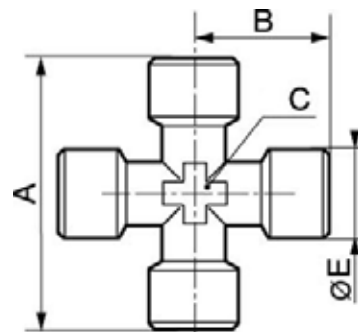

ACCESSOIRES DE RACCORDEMENT - CROIX - COIFFES - BLOCS DE DISTRIBUTION

Croix égale femelle cylindrique - A14

Pression d'utilisation min/max

0 / 15 bar

Référence	Taraudage	Cote A (mm)	Cote B (mm)	Cote C (mm)	Cote E (mm)
A14 18	G1/8	42	21	10	13
A14 14	G1/4	51	25.5	13	17
A14 38	G3/8	56	28	17	21
A14 12	G1/2	67	33.5	21	26.5